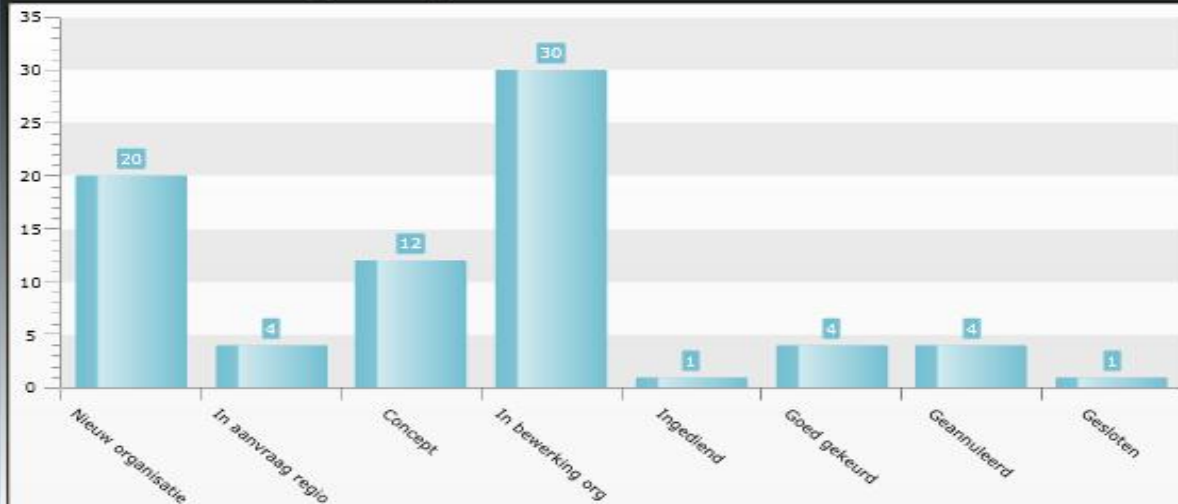

Overzicht status wedstrijdaanvragen